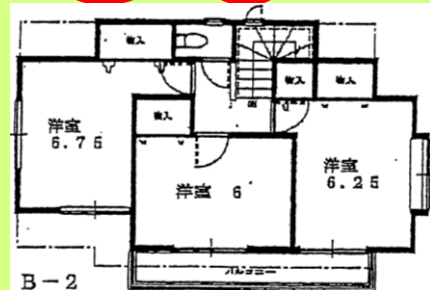

初公開！売地

JR南武線
西府駅

土地30坪！
西府駅徒歩6分

販売価格 **2,680万円**

◎5小・10中学区

建物参考プラン

27坪1,300万円

総額**3,980万円(税込)**