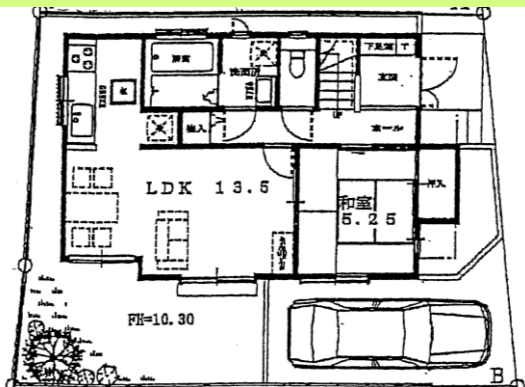

初公開！売地

JR南武線
西府駅

土地30坪！
西府駅徒歩6分

販売価格 **2,680万円**

◎5小・10中学区

建物参考プラン

27坪1,300万円

総額**3,980万円(税込)**

JR南武線
矢川駅

知川駅徒歩9分
建築条件無！

全区画33坪以上有ります！！

建物参考プラン25.5坪1,000万円

物件総額
3,480万円

販売価格 **2,480万円**

〒186-0004

東京都国立市富士見台1-26-14