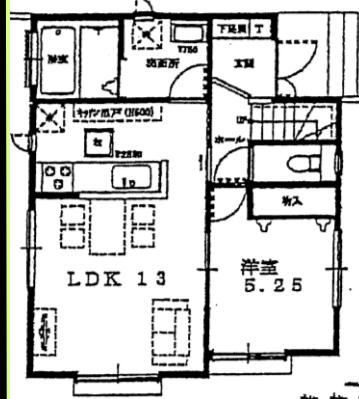

初公開！売地

JR南武線
西府駅

土地30坪！
西府駅徒歩6分

販売価格 **2,680万円**

◎5小・10中学区

建物参考プラン

27坪1,300万円

総額**3,980万円(税込)**

JR南武線
矢川駅

知川駅徒歩9分
建築条件無！

全区画33坪以上有ります！！

建物参考プラン25.5坪1,000万円

物件総額
3,480万円

販売価格 **2,480万円**

〒186-0004

東京都国立市富士見台1-26-14