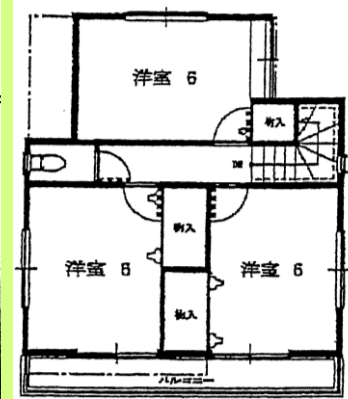

物件総額
3,480万円

販売価格 **2,480万円**

〒186-0004

東京都国立市富士見台1-26-14

ホームページ <http://fje.jp>

株式会社 **フジエステート** **0120-222-993**

東京都知事免許 (2) 第78511号 (社) 全日本不動産協会会員 (社) 首都圏不動産公正取引協会加盟

広告有効期限1月末